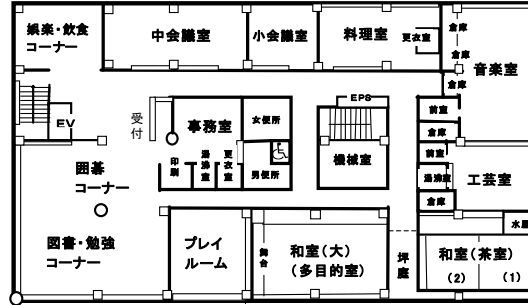

○中会議室(フローリング) 小会議室と一体利用可

**会議・囲碁・ダンス・体操・演劇・  
手工芸・パーティ・パソコンなど**

(備品:机・椅子・ホワイトボード・TV/DVD・  
大型鏡・オーディオ・マイク・湯茶セット・無線  
LAN)

○小会議室(フローリング) 料理室と内扉で連結

**会議・囲碁・ダンス・手工芸・  
書道・美術・麻雀・パソコンなど**

(備品:机・椅子・ホワイトボード・  
湯茶セット・無線LAN)

○工芸室(フローリング)

**華道・美術・工芸・工作・  
楽器演奏・合唱・麻雀など**

(備品:机・椅子・ホワイトボード・  
花器・大工道具・イーゼル・七宝焼  
釜・電子ピアノ・湯茶セット)

○音楽室(タイルカーペット) 防音室

**楽器演奏・合唱・和太鼓・  
ピアノ練習・麻雀など**

(備品:椅子・ピアノ・オーディオ  
エレクーン・和太鼓・タイヤ・  
大型鏡・譜面台・メトロノーム)

○茶室(10畳2間)(畳) 2分割利用可

**茶道・手工芸・着付け・  
ヨガ・麻雀など**

(備品:茶道具・座卓・座イス・正座補  
助椅子・姿見・座布団・ホワイトボード)

○和室大(多目的室)(フローリング) 舞台付

**楽器演奏・合唱・カラオケ・演劇・囲  
碁・着付け・会議・パーティ・麻雀など**

(備品:机・椅子・座卓・座イス・TV/DVD・通信カ  
ラオケ・電子ピアノ・姿見・ホワイトボード・湯茶セ  
ット)

★お好みの部屋★

3階案内図

4階案内図

○料理室(ビニタイル)

**料理講習・パン講座・焼肉パー  
ティ・お誕生会・パソコンなど**

(備品:調理道具・調理台・ガスオープン・  
コンロ・電子レンジ・ガス釜・食器一式・  
ホットプレート・無線LAN)

○レクリエーションホール(フローリング) 舞台有

**ダンス・体操・太極拳・卓球・ソフト  
バレー・バドミントン・ユニカール・  
大規模会合など**

(備品:卓球台・ポール&ネット・オーディオ・  
ホワイトボード・椅子 170脚・エクササイズマッ  
ト・大型鏡)