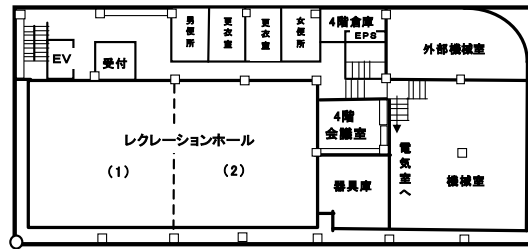

○工芸室(フローリング)

**華道・美術・工芸・工作・  
楽器演奏・合唱・麻雀など**

(備品:机・椅子・ホワイトボード・  
花器・大工道具・イーゼル・七宝焼  
釜・電子ピアノ・湯茶セット)

○音楽室(タイルカーペット) 防音室

**楽器演奏・合唱・和太鼓・  
ピアノ練習・麻雀など**

(備品:椅子・ピアノ・オーディオ  
エレクーン・和太鼓・タイヤ・  
大型鏡・譜面台・メトロノーム)

○茶室(10畳2間)(畳) 2分割利用可

**茶道・手工芸・着付け・  
ヨガ・麻雀など**

(備品:茶道具・座卓・座イス・正座補  
助椅子・姿見・座布団・ホワイトボード)

○和室大(多目的室)(フローリング) 舞台付

**楽器演奏・合唱・カラオケ・演劇・囲  
碁・着付け・会議・パーティ・麻雀など**

(備品:机・椅子・座卓・座イス・TV/DVD・通信カ  
ラオケ・電子ピアノ・姿見・ホワイトボード・湯茶セ  
ット)

★お好みの部屋★

3階案内図

4階案内図

○料理室(ビニタイル)

**料理講習・パン講座・焼肉パー  
ティ・お誕生会・パソコンなど**

(備品:調理道具・調理台・ガスオープン・  
コンロ・電子レンジ・ガス釜・食器一式・  
ホットプレート・無線LAN)

○レクリエーションホール(フローリング) 舞台有

**ダンス・体操・太極拳・卓球・ソフト  
バレー・バドミントン・ユニカール・  
大規模会合など**

(備品:卓球台・ポール&ネット・オーディオ・  
ホワイトボード・椅子 170脚・エクササイズマッ  
ト・大型鏡)