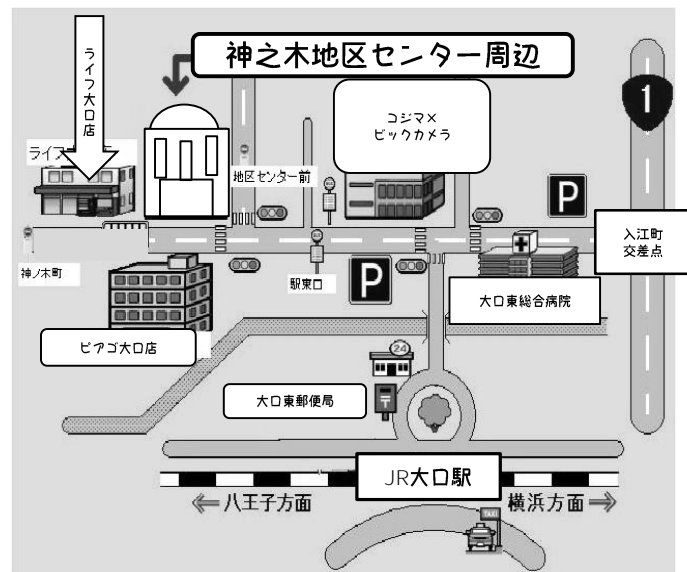

バトンダンス

合気道

空手

気功

太極拳

囲碁

将棋

麻雀

※レクホールのご利用時間帯
★A帯★ 9:00～12:00 (3時間)
★B帯★ 12:00～14:00 (2時間)
★夜間帯★18:00～21:00 (3時間)

神之木地区センターHP

神之木地区センター
ツイッター

神之木地区
センターを
120%
活用する
法

いろいろな活動の
練習場所を
お探しのあなたに・・・

ご存知でしたか？
お近くに
お手頃、便利な
いい場所が
あります！！

また・・・

ちょっと遠くにお住まいでも、
ご利用に際して
お住まいの制限は
ありません。