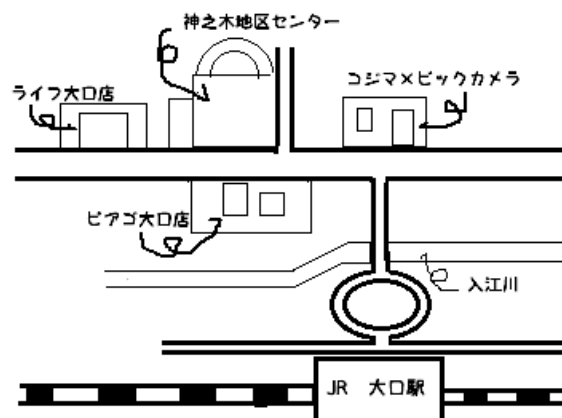

★お部屋を借りていただく場合★

お手頃な利用料金

部屋名	定員	利用時間帯	利用料金(円)
中会議室	48	午前帯 9:00~13:00	1,440/4H
小会議室	24		760/4H
工芸室	24	午後帯 13:00~17:00	1,120/4H
音楽室	50		2,080/4H
茶室 (10畳2間)	24	夜間帯 17:00~21:00	1,440/4H 片面 720
和室大(多目的室) (フローリング 30畳)	60		1,680/4H
料理室	24	A帯、夜間 B帯 *詳しくは裏面を	1,440/4H
4階会議室	15		440/4H
レクリエーション ホール	200		1,260/3H 840/2H 片面:半額

開館時間：9：00～21：00 *日曜・祝日～17：00
休館日：毎月第4月曜日、年末年始12/28～1/4

★ご不明な点はこちらへ・・・★

横浜市神之木地区センター

〒221-0015 横浜市神之木町 7-1 (3階、4階)

TEL 045-435-1712

FAX 045-435-1796

《指定管理者》NPO 法人 こらぼネット・かながわ

20150719

神之木地区センターHP

じつはお近くにある**神之木地区センター**。

3Fにあるからって使ったことないなんて**もったいない!**

もっと**身近に、お手軽に**使っていただける

お薦めの10の方法。

これを見たらぜひ一度、

神之木地区センターを使ってみて下さい。