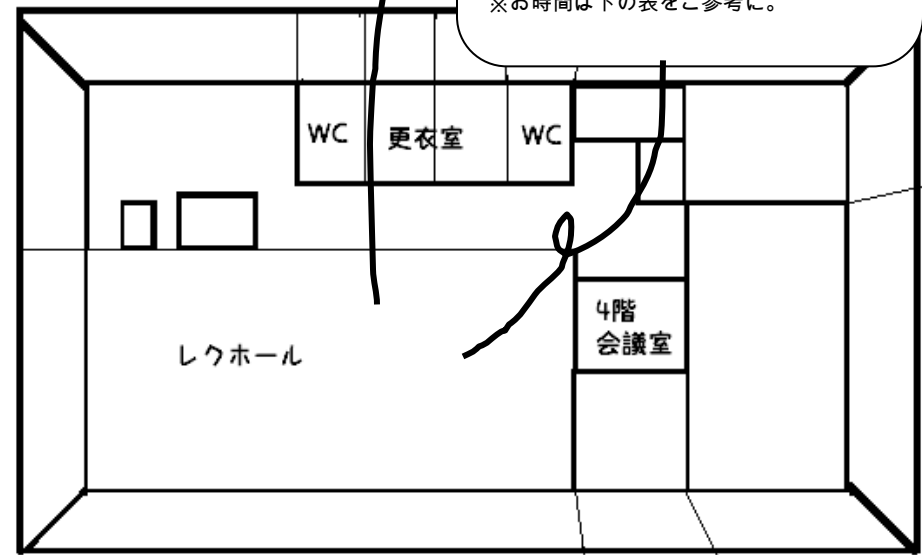

3階編

その1★娯楽/飲食コーナー
暑いとき、寒いときに立ち寄って、
またプレイルームで遊び疲れたら
ちょっと一休み。
赤ちゃんはベビーチェアに座って、
ママと一緒におやつやランチの
場所としてどうぞ♥

その2
★おむつ交換台
おむつ、とりか
えられ
おむつはお持ち
帰ります。

★お子さん連れで
参加できるサークル
たくさんあります★

例えば・・・

- ・赤ちゃん体操
- ・ボディメイクレッスン
- ・フラダンス
- ・骨盤体操、
リンパマッサージ
- ・エアロビクス
- ・リズム体操
- ・・・ などなど

※地区センターまで
お問い合わせ下さい。

その3★図書コーナー
蔵書約 12000冊。子どもの絵本や本もた
くさん！お料理の本もあります。図書カ
ードをつくれば（無料）借りられます。

授乳スペース
あり

その4★プレイルーム①
朝9：00から開館している間ずっと
OPEN！お買い物のあと赤ちゃん
と一休み♥など遊びにどうぞ！
パパ、ママのためのいろんな情報も
取り揃えています。

その5★プレイルーム②
毎週木曜日、10：00から
子育て相談やっています！
相談員の先生や他のママ
たちと、ふらっとお話しし
に来てみませんか？

神之木地区
センターを
120%
活用する法

4階編

その9★レクホール①
冷暖房完備のレクホール！不定期ではありますが、
年に数回、「親子でワツとあそぼう」が
あります。広いところで思い切り遊べる時間です。

その10★レクホール②
パパのお休みの日など、お子さんと卓球や
バドミントンはいかが？
ご家族でも楽しめます。
※お時間は下の表をご参考に。

時間帯	月	火	水	木	金	土	日・祝
A帯 9時～12時	団					個 ※	団
B帯 12時～14時	団						個 ～17:00
午後 14時～18時	個						
夜間 18時～21時	団	団	個	団	団	個	団