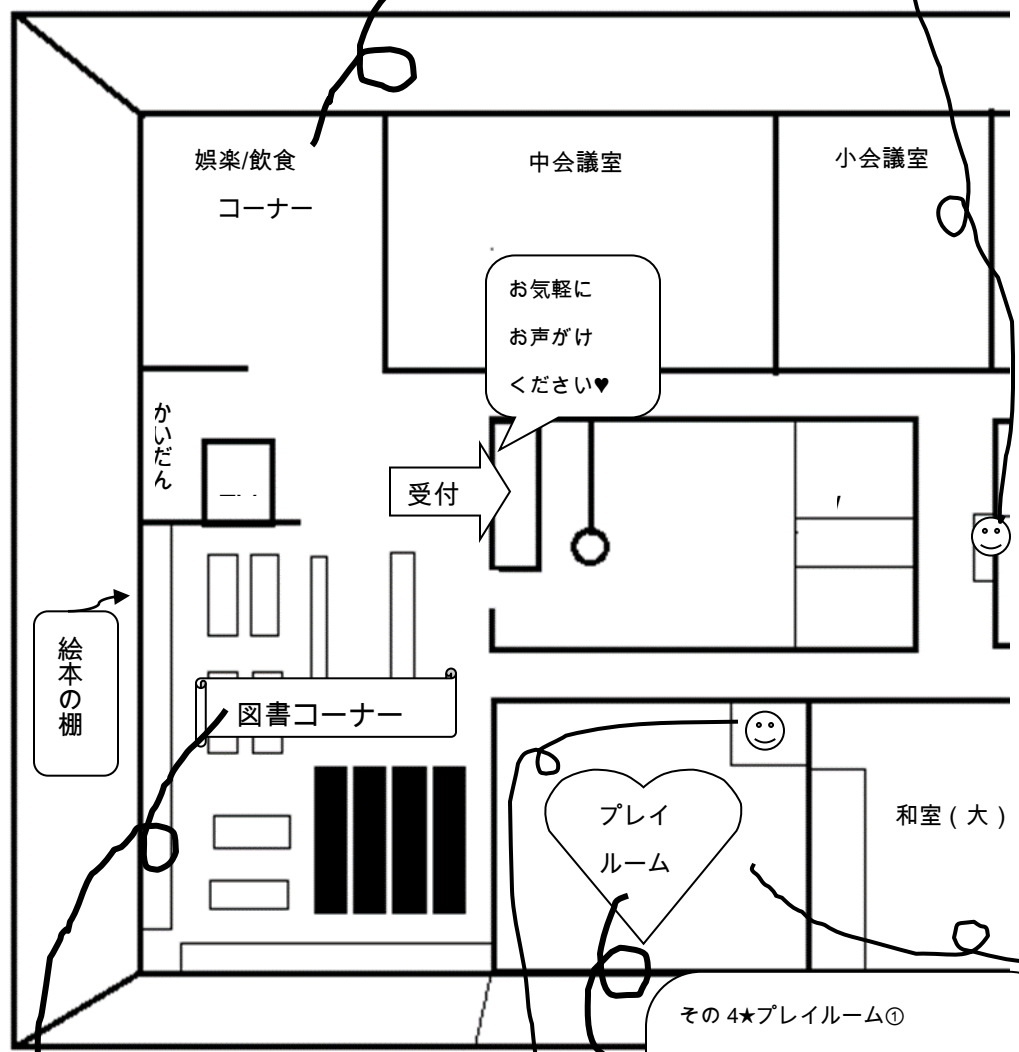

その8★茶室

ママ友仲間と子連れでもどう

ぞ。赤ちゃんたちは量で

ハイハイ、ママたちはその脇

でお菓子をつまみながら

ゆっくりおしゃべり・・・

なんていかがでしょう?

神之木地区
センターを
120%
活用する法

3階編

その1★娯楽/飲食コーナー
暑いとき、寒いときに立ち寄って、
またプレイルームで遊び疲れたら
ちょっと一休み。
赤ちゃんはベビーチェアに座って、
ママと一緒におやつやランチの
場所としてどうぞ♥

その2
★おむつ交換台
おむつ、とりか
えられ
おむつはお持ち
帰ります。

★お子さん連れで
参加できるサークル
たくさんあります★

例えば・・・

- ・赤ちゃん体操
- ・ボディメイクレッスン
- ・フラダンス
- ・骨盤体操、
リンパマッサージ
- ・エアロビクス
- ・リズム体操
- ・・・ などなど

※地区センターまで
お問い合わせ下さい。

その3★図書コーナー
蔵書約 12000冊。子どもの絵本や本もた
くさん！お料理の本もあります。図書カ
ードをつくれば（無料）借りられます。

授乳スペース
あり

その4★プレイルーム①
朝9：00から開館している間ずっと
OPEN！お買い物のあと赤ちゃん
と一休み♥など遊びにどうぞ！
パパ、ママのためのいろんな情報も
取り揃えています。

その5★プレイルーム②
毎週木曜日、10：00から
子育て相談やっています！
相談員の先生や他のママ
たちと、ふらっとお話しし
に来てみませんか？