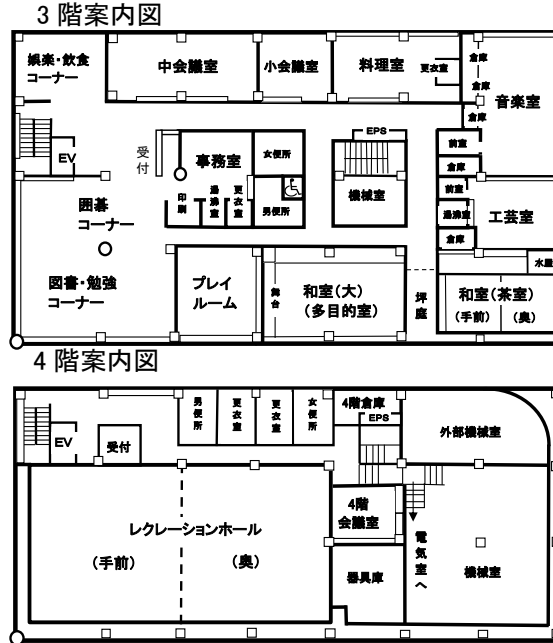

(備品: 机・椅子・ホワイトボード・湯茶セッ
ト・無線LAN)

○工芸室(フローリング)

**華道・美術・工芸・工作・
楽器演奏・麻雀・合唱など**

(備品: 机・椅子・ホワイトボード・花
器・大工道具・イーゼル・七宝焼
盆・電子ピアノ・湯茶セット)

○音楽室(タイルカーペット) 防音室

**楽器演奏・合唱・和太鼓・
ピアノ練習・演劇など**

(備品: 椅子・ピアノ・オーディオ
エレクトーン・和太鼓・タイヤ・ポータ
ブルPA、大型鏡・譜面台・メトロノーム)

○茶室(10畳2間)(畳) 2分割利用可

**茶道・手工芸・着付け・ヨガ・演劇
・会議・パーティ・合唱(全面)など**

(備品: 茶道具・座卓・座イス・机・椅子・姿見・
座布団・ホワイトボード)

○和室大(多目的室)(フローリング) 舞台付

**楽器演奏・合唱・カラオケ・演劇・
囲碁・着付け・会議・パーティなど**

(備品: 机・椅子・座卓・座イス・TV/DVD・通
信カラオケ・電子ピアノ・姿見・ホワイトボ
ード・湯茶セット)

★お好みの部屋★

○料理室(ビニタイル)

**料理講習・パン講座・焼肉パ
ーティ・お誕生会・パソコンなど**

(備品: 調理道具・調理台・ガスオーブ
ン・コンロ・電子レンジ・ガス釜・食器一式・ホッ
トプレート・無線LAN)

○レクリエーションホール(フローリング)分割利用可

**ダンス・体操・太極拳・卓球・ソフトバ
レー・バドミントン・ユニカール・
大規模会合など**

(備品: 舞台・卓球台・ポール&ネット・オーデ
ィオ・ホワイトボード・椅子 170脚・エクササイズ
マット・大型鏡)

○4階会議室(ビニタイル)

**会議・ダンス・手工芸・書道・
楽器演奏・麻雀など**

(備品: 机・椅子・ホワイトボード)

★自由に使える場所もあります(無料)★

プレイルーム: 幼児の遊び場
毎木曜日には子育て相談有り
幼児用の玩具多数、授乳コーナーあり

図書・勉強・囲碁コーナー:
読書・勉強・囲碁・情報集めなど
図書約1万冊・新聞・各種広報紙・
インターネット接続のPC2台

飲食・談話コーナー:
飲食・談話・オセロ・ランプなど
机・椅子・自動販売機2台