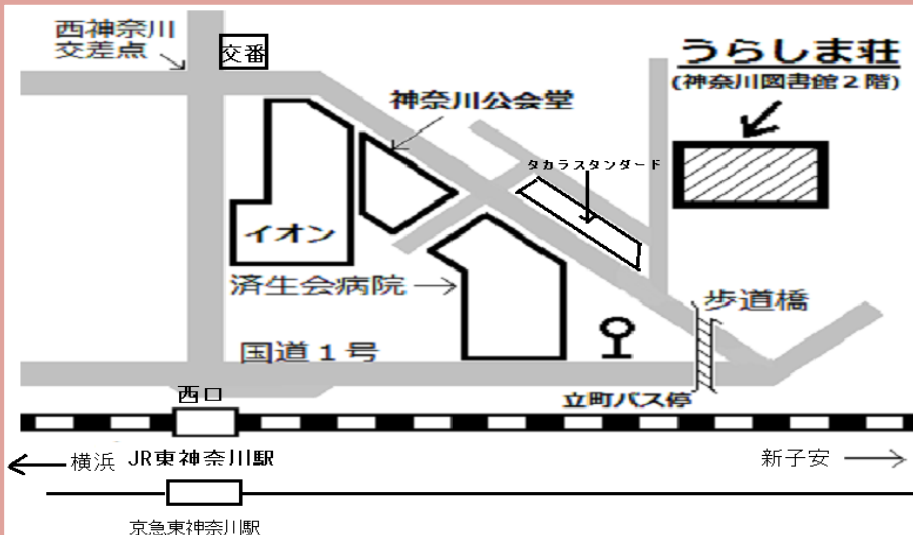

【本格うどん打ち講座】～プロにうどん打ちの基礎を教わります～

月日:5月22日(土)10時～13時、参加費:1,000円

申込:5月7日(金)～ 電話か直接、先着8名

【アロマクラフト講座】～ハーブティーをいただきながら、楽しくアロマクラフト作り～

月日:5月29日(土)13時～14時30分、参加費1,000円

申込:5月14日(金)～ 電話か直接、先着10名

電車: JR 「東神奈川」駅

京急「京急東神奈川」駅